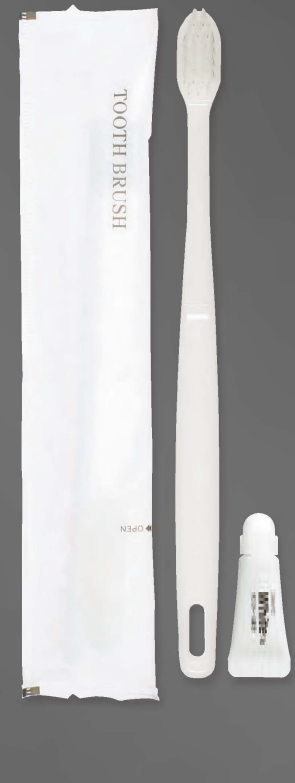

K サイズ:180mm

L サイズ:170mm

E サイズ:163mm

JS サイズ:158mm

E3g

R3g

3.5g

4.5g

S6g

8g

サンヨーホワイトの特徴

サンヨーホワイトは、バラベンや安息香酸Na等の保存料や防腐剤は一切使用しておりません。無着色で白色は原料由来の色です。

4種で一番大きく、清潔感あふれるカラーリング。白またはクリアカラー7色から選いただけます。

K K-2M-3.5g 白

●サイズ/本体:13×180×16mm 袋:40×220×13mm
●36穴PBT毛 【入数】1,000(250×4)

※カラーハンドル