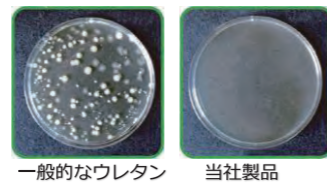

6.天然殺菌®で感染対策

天然の樹液からつくられる天然ラテックスフォームは、樹木がもつ強い殺菌活性により、常に清潔を保ち、感染対策に大変有効です。黄色ブドウ球菌、MRSA肺炎桿菌などの感染細菌は、約18時間で死滅してしまいます。また、ダニやカビも寄せ付けず、尿臭や悪臭の発生を抑えます。

7.人と環境にやさしい天然素材

天然素材のみで作られる当社製品は、有害な化学物質を使用していないため、安心してご使用いただけます。