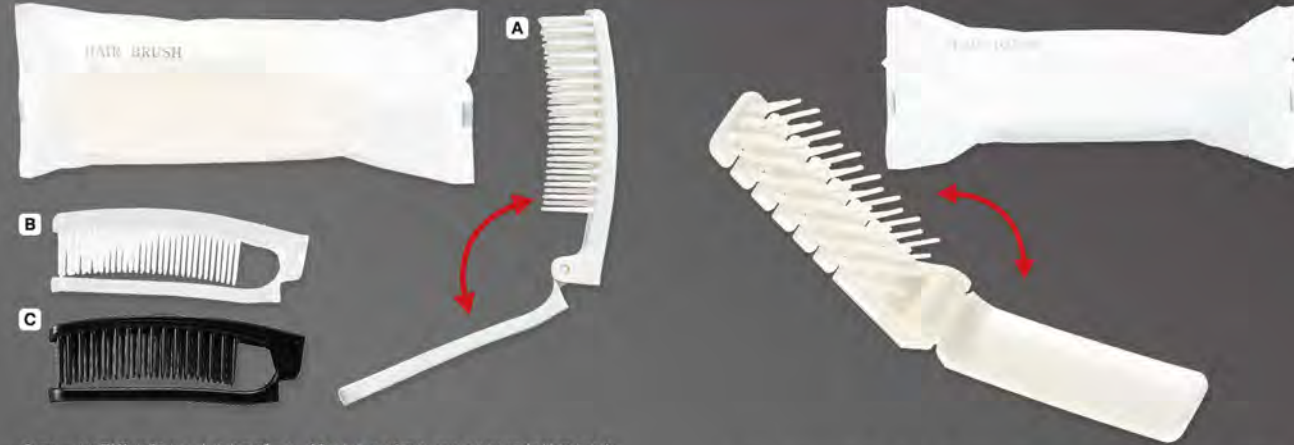

●サイズ/本体:41×103×19mm 袋:68×155×19mm 【入数】2,000(500×4)

Soap

10gソープ (P) ※ボルトガル産

●サイズ/本体:50×50×5mm 袋:55×80×6mm
【入数】1,200(600×2)

Cotton Set

※ヘアバンドは5色アソートとなります。

【セット内容】
●コットン(2枚) ●普通綿棒(2本) ●ヘアバンド(1個)

不足することが無いよう、コットンと綿棒を2つつセット。Eセットにはヘアバンド小が付属しています。

A コットンEセット

●サイズ/袋:65×110×13mm 【入数】1,000(250×4)
※5色アソート

【セット内容】
●コットン(2枚) ●普通綿棒(2本)

B コットンFセット

●サイズ/袋:65×115×6mm 【入数】2,000(500×4)

Hair Brush

【国産商品】毛先を丸くし頭皮にやさしい設計にしています。

手にしっかり馴染む程よい大きさのブラシ。折りたたみができ、コンパクトに収納できます。