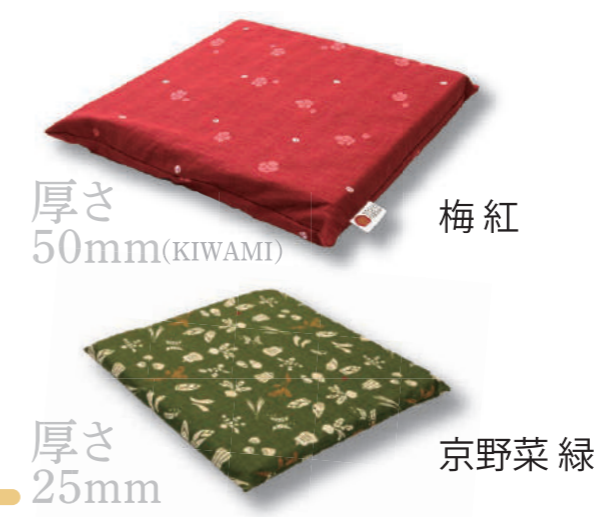

京おざぶ

2種類の厚さが選べて、カバーも京都の伝統柄を豊富にご用意しております。※無地生地もご用意できます。

	サイズ(mm)	価格(円)
京おざぶ(KIWAMI)	400×400×50	7,400
京おざぶ	400×400×25	4,800

アウトターカバー / 綿100%(京モダン)
中材 / 天然ラテックス100%