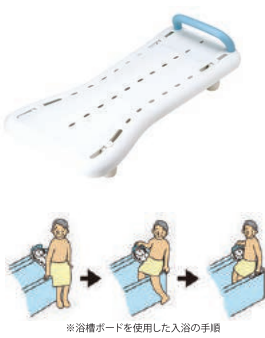

浴槽ボード

- ■一部組立式
- ■仕様 **サイズ** 幅約36 x 長さ約74 x 厚さ約18cm
  (グリップ高さ8cm・ボードの厚さ4cm)
- **対応幅** 約44cm~68cm
- **重量** 約2.2kg
- **耐荷重** 100kg
- **材質** 本体(ポリプロピレン)