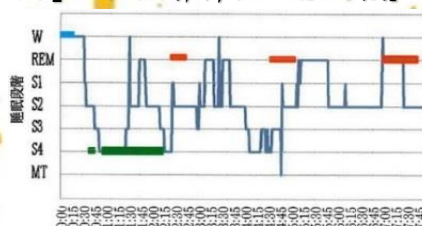

## 【「京まくら」と「低反発まくら」の脳波解析データを比較】

科学的に Motenasu の寝心地の良さが証明されました。

### 〈睡眠経過比較〉

右図は、試験者がそれぞれの枕を使用し、脳波を眠りの経過状態時系列にデータ化したものです。京まくらの眠りに入る時間は、他社低反発まくらより約 40 分早く眠れ、途中の目覚めも他社の 3 分の 1 であったことから、京まくらの優香さが科学的に証明されました。

京まくら

他社低反発

眠りに入る時間の比較 (平均)		途中での目覚め		睡眠効率	
京まくら	: 31分	京まくら	: 2回	京まくら	: 93.2
他社低反発まくら	: 68分	他社低反発まくら	: 6回	他社低反発まくら	: 86.3