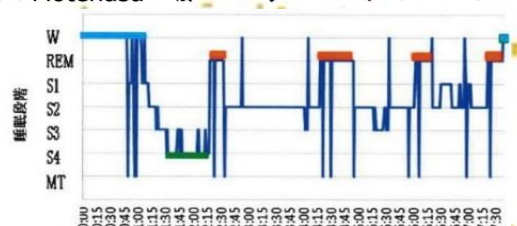

## 【「京まくら」と「低反発まくら」の脳波解析データを比較】

科学的に Motenasu の寝心地の良さが証明されました。

### 〈睡眠経過比較〉

右図は、試験者がそれぞれの枕を使用し、脳波を眠りの経過状態時系列にデータ化したものです。京まくらの眠りに入る時間は、他社低反発まくらより約 40 分早く眠れ、途中の目覚めも他社の 3 分の 1 であったことから、京まくらの優香さが科学的に証明されました。

京まくら

他社低反発

眠りに入る時間の比較 (平均)		途中での目覚め		睡眠効率	
京まくら	: 31分	京まくら	: 2回	京まくら	: 93.2
他社低反発まくら	: 68分	他社低反発まくら	: 6回	他社低反発まくら	: 86.3