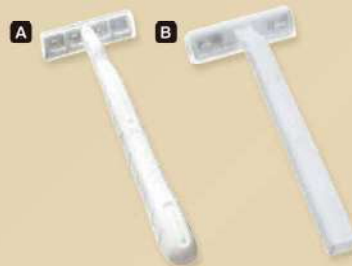

JAPAN SERIES

日本シリーズ

外国の方向けに葛飾北斎の絵画をモチーフにした日本シリーズ。
英語・韓国語・中国語の文字を入れ外国の方に
親しみやすいデザインにしています。

A L-5M-R3g

●サイズ/袋:45×210×16mm【入数】2,000(250×8)

商品コード
14200-03

B JS-5M

●サイズ/袋:45×210×13mm【入数】2,000(250×8)

商品コード
14200-01

A シックSS-2

商品コード **14200-04**

●サイズ/袋:70×155×15mm
【入数】2,000(500×4)

B LSカミソリ
(2枚刃)

商品コード **14200-02**

●サイズ/袋:70×155×20mm
【入数】2,000(500×4)

アーチブラシ 白

商品コード **14200-05**

●サイズ/袋:70×155×18mm
【入数】1,000(250×4)

ヘアネット 白

商品コード **14200-08**

●サイズ/袋:70×155×16mm
【入数】1,000(250×4)

シャワーキャップ

商品コード **14200-06**

●サイズ/袋:70×155×25mm
【入数】2,000(500×4)