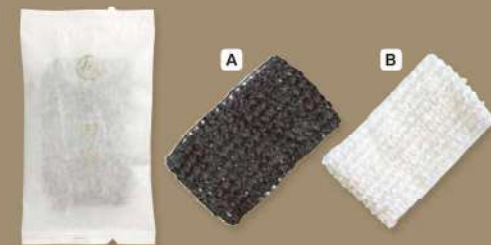

●サイズ/本体:36×165×28mm
 袋:65×220×29mm
 【入数】500(125×4)

A アーチブラシ 白 
B アーチブラシ 黒 

●サイズ/袋:70×160×18mm 【入数】1,000(250×4)

超伸縮ボディタオル 

●サイズ/袋:125×180×20mm 【入数】250

ヘアバンド 小 

●サイズ/袋:65×120×10mm
 【入数】2,000(500×4)

シャワーキャップ 

●サイズ/袋:65×120×20mm
 【入数】2,000(500×4)

※5色アソート

A ヘアネット 黒 
B ヘアネット 白 

●サイズ/袋:65×120×16mm 【入数】1,000(250×4)

コットンFセット 

●サイズ/袋:65×120×5mm
 【入数】2,000(500×4)

名入れできます

ホテル名などを少ロットから印刷できます。(ソフト印刷)