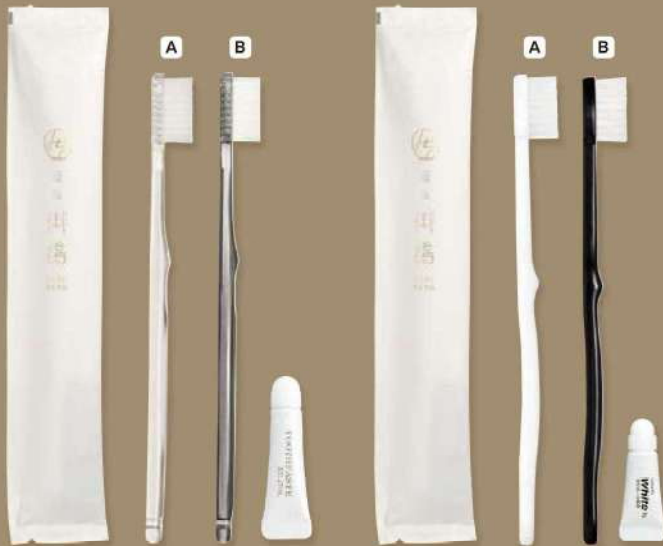

みやび

雅シリーズ

MIYABI SERIES

和紙の素材を用いたパッケージ。
“和”を感じさせる柔らかな風合いとシンプルなデザインが、
旅館や和モダンなホテルはもちろん、
場所を選ばずに客室によく溶け込みます。

掲載の商品は全て「道後御湯様」の名入れをした製品の一例です。実物は無地となります。

雅シリーズはすべて別注商品となります 最小ロット数/2,000以上

A K-2W-S6g クリア 
B K-2W-S6g スモーク 

●サイズ/袋:40×220×13mm
 【入数】1,000(250×4)

A L-2W-3g 白 
B L-2W-3g 黒 

●サイズ/袋:40×220×12mm
 【入数】1,000(250×4)

A エグザクタ3 
B シック
 プロテクターティスポ 

●サイズ/袋:70×160×25mm
 【入数】1,000(250×4)

●サイズ/袋:70×160×14mm
 【入数】1,000(250×4)

ストレートブラシ 

●サイズ/本体:36×165×28mm
 袋:65×220×29mm
 【入数】500(125×4)

A アーチブラシ 白 
B アーチブラシ 黒 

●サイズ/袋:70×160×18mm 【入数】1,000(250×4)

超伸縮ボディタオル 

●サイズ/袋:125×180×20mm 【入数】250

ヘアバンド 小 

●サイズ/袋:65×120×10mm
 【入数】2,000(500×4)

シャワーキャップ 

●サイズ/袋:65×120×20mm
 【入数】2,000(500×4)

※5色アソート

A ヘアネット 黒 
B ヘアネット 白 

●サイズ/袋:65×120×16mm 【入数】1,000(250×4)

コットンFセット 

●サイズ/袋:65×120×5mm
 【入数】2,000(500×4)

名入れできます

ホテル名などを少ロットから印刷できます。(ソフト印刷)