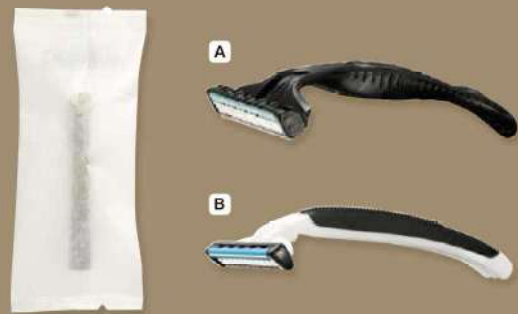

みやび

雅シリーズ

MIYABI SERIES

和紙の素材を用いたパッケージ。
“和”を感じさせる柔らかな風合いとシンプルなデザインが、
旅館や和モダンなホテルはもちろん、
場所を選ばずに客室によく溶け込みます。

掲載の商品は全て「道後御湯様」の名入れをした製品の一例です。実物は無地となります。

雅シリーズはすべて別注商品となります 最小ロット数/2,000以上

A K-2W-S6g クリア 
B K-2W-S6g スモーク 

●サイズ/袋:40×220×13mm
 【入数】1,000(250×4)

A L-2W-3g 白 
B L-2W-3g 黒 

●サイズ/袋:40×220×12mm
 【入数】1,000(250×4)

A エグザクタ3 
B シック
 プロテクターティスポ 

●サイズ/袋:70×160×25mm
 【入数】1,000(250×4)

●サイズ/袋:70×160×14mm
 【入数】1,000(250×4)

ストレートブラシ 