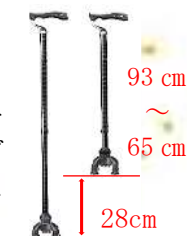

### 特殊形状イーザーグリップ

滑りにくいTPR素材の柔らかいグリップで、長時間使用してもマメ等がでにくいデザイン構造です。

### 12段階の高さ調節付き

杖の高さは、2.5 cm 間隔で12段階の高さ調節が出来ます。中間リングを緩めて固定ピンを押して調節します。