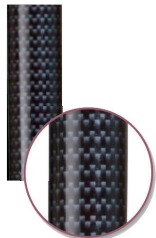

カラーバリエーション

黒墨(灰色)
JAN: 4582328922203
品番: MT-ST4-2W-KS